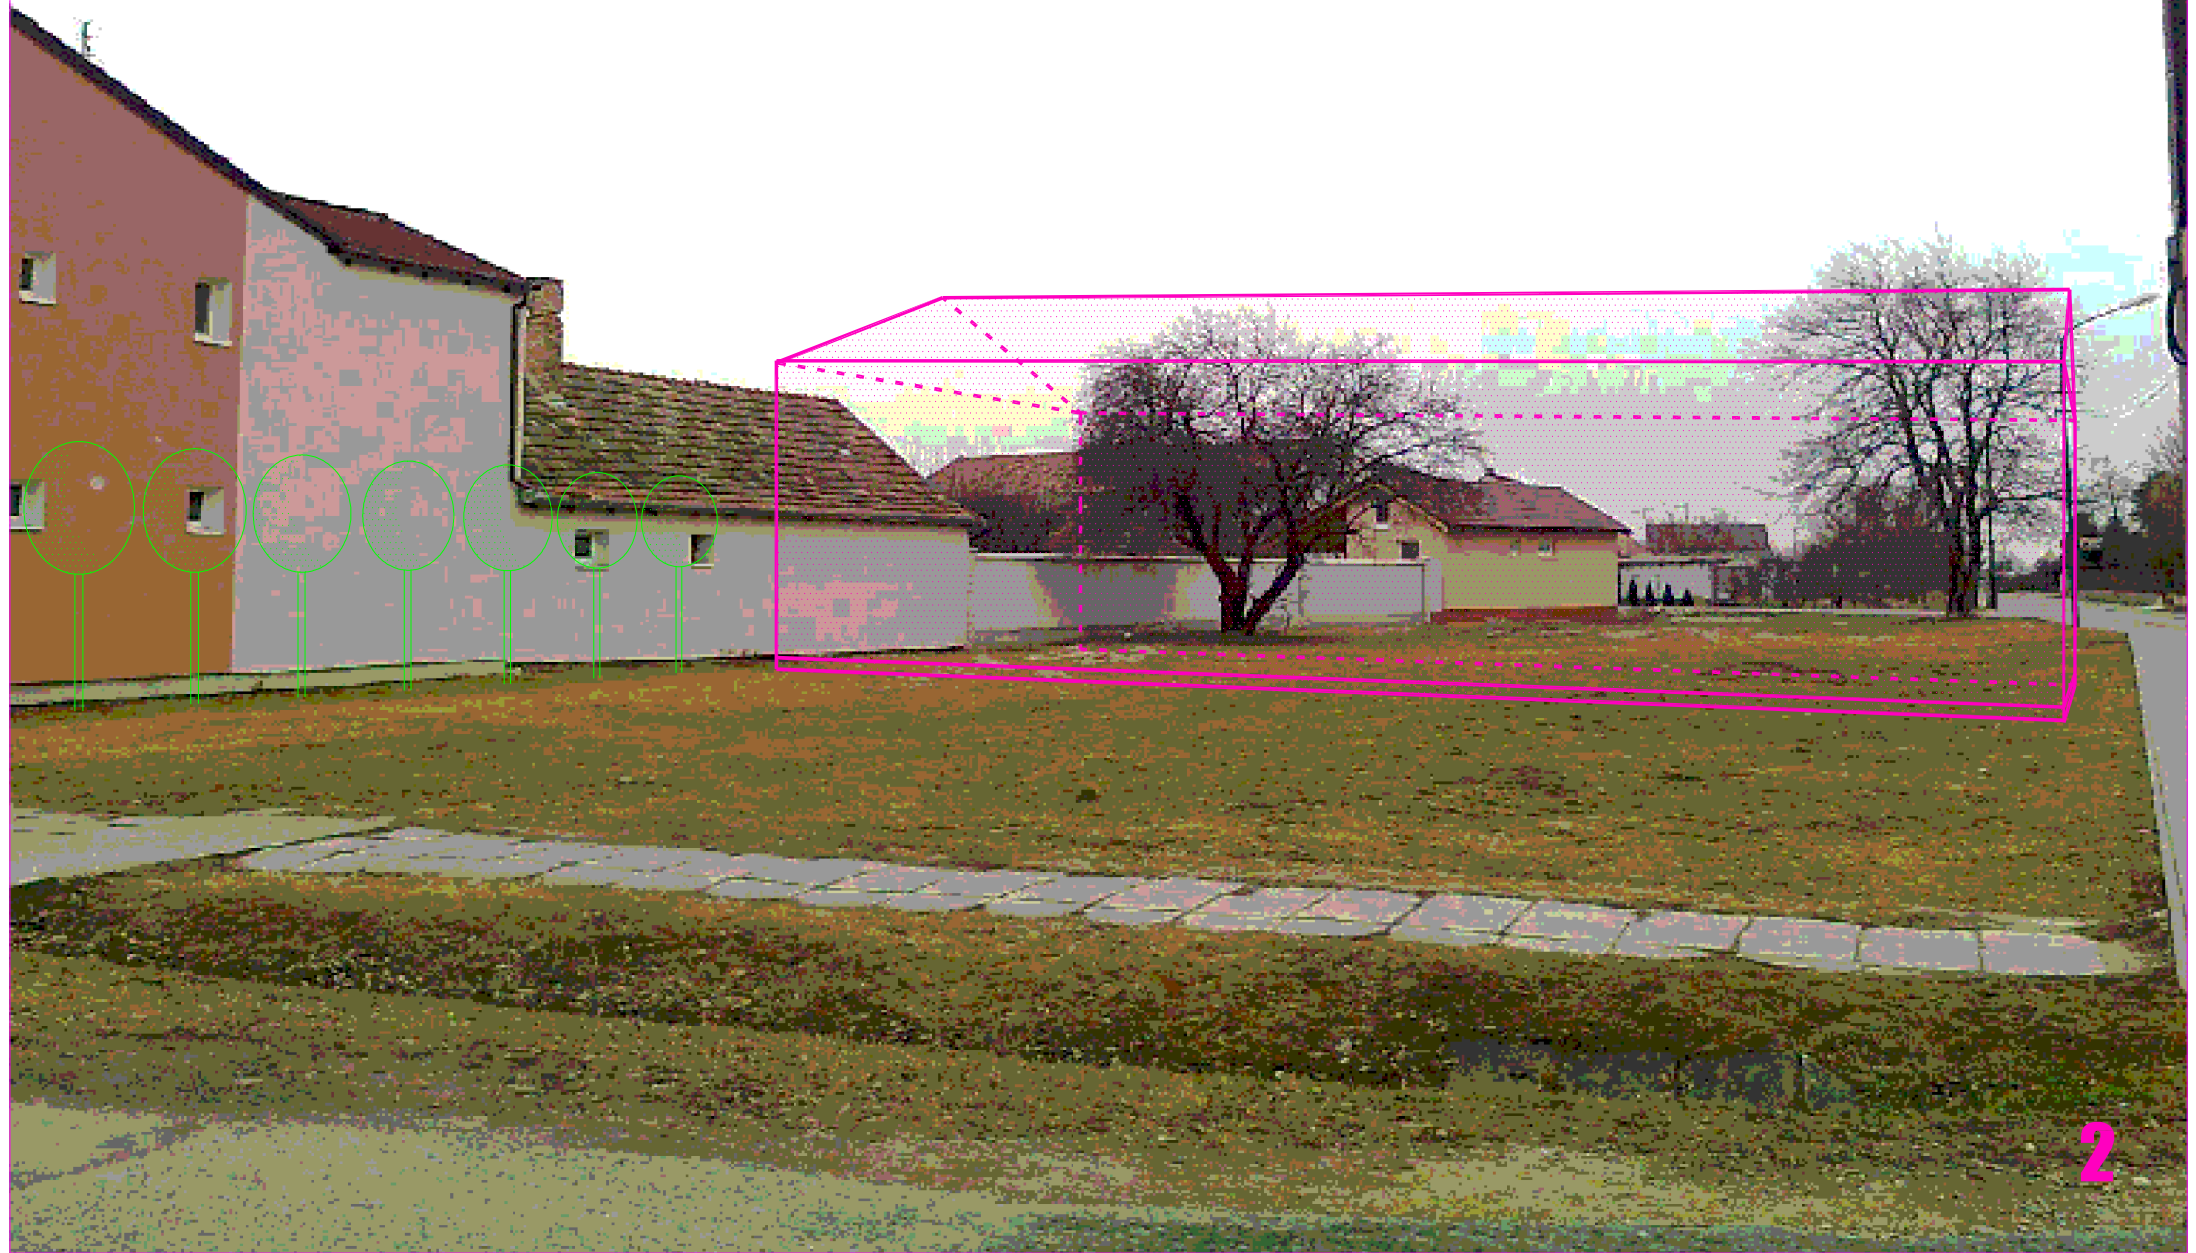

GKÚ Bratislava
Informatívna kópia z mapy
Vytvorené cez katastrálny portál

situácia umiestnenie objektu - alt.1

Okres: Bratislava V
Obec: BA-m.č. JAROVCE
Katastrálne územie: Jarovce

25. mája 2012 19:09

SCALE 1 : 500

schéma

hmotovo-priestorového riešenia

umiestnenie objektu - alt.1

GKÚ Bratislava
Informatívna kópia z mapy
Vytvorené cez katastrálny portál

situácia umiestnenie objektu - alt.2

Okres: Bratislava V
Obec: BA-m.č. JAROVCE
Katastrálne územie: Jarovce

25. mája 2012 19:09

SCALE 1 : 500

schéma
hmotovo-priestorového riešenia
umiestnenie objektu - alt.2

1,5 m