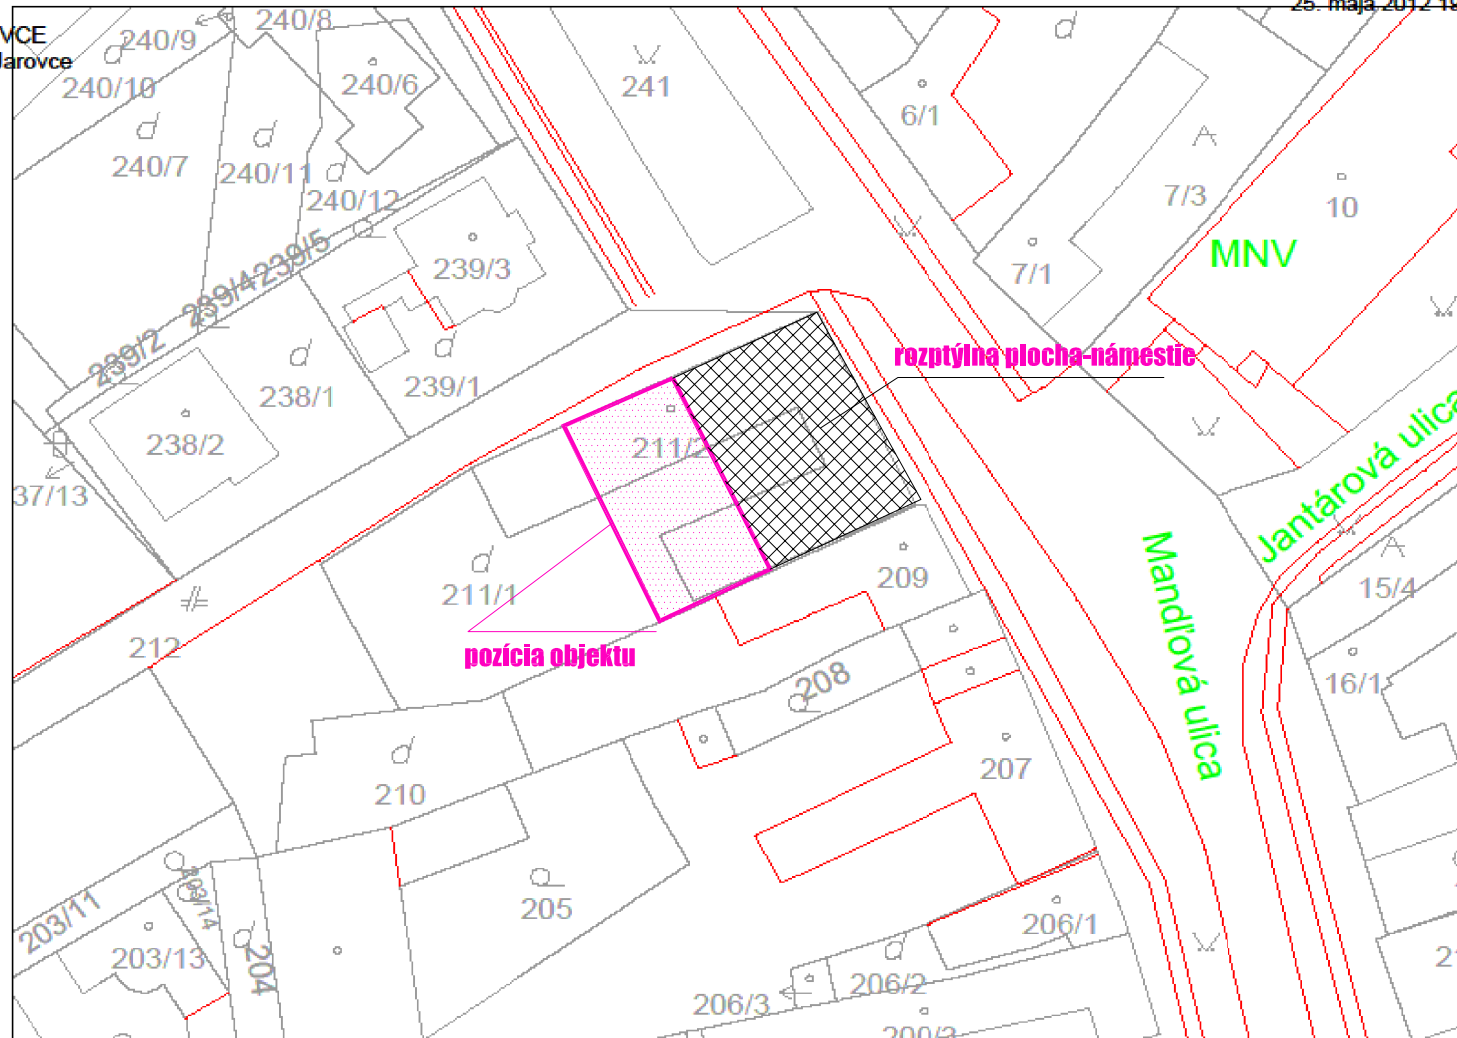

GKÚ Bratislava
Informatívna kópia z mapy
Vytvorené cez katastrálny portál

situácia umiestnenie objektu - alt.1

Okres: Bratislava V
Obec: BA-m.č. JAROVCE
Katastrálne územie: Jarovce

25. mája 2012 19:09

SCALE 1 : 500

schéma

hmotovo-priestorového riešenia

umiestnenie objektu - alt.1

GKÚ Bratislava
Informatívna kópia z mapy
Vytvorené cez katastrálny portál

situácia umiestnenie objektu - alt.2

Okres: Bratislava V
Obec: BA-m.č. JAROVCE
Katastrálne územie: Jarovce

25. mája 2012 19:09

SCALE 1 : 500

schéma
hmotovo-priestorového riešenia
umiestnenie objektu - alt.2

1,5 m