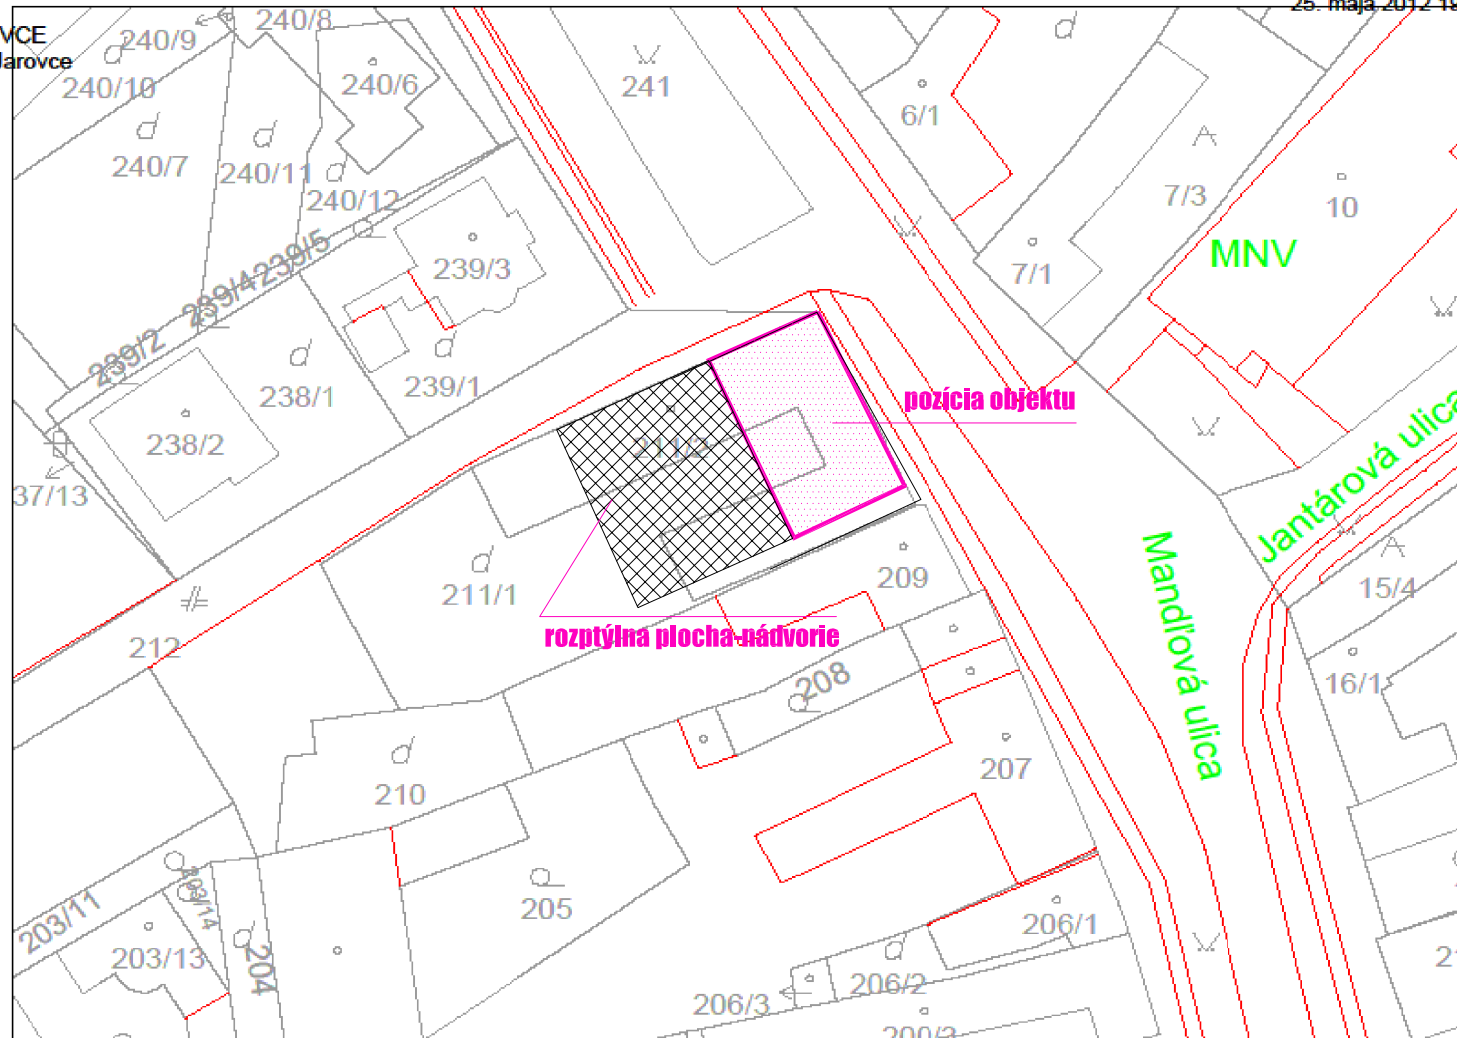

GKÚ Bratislava
Informatívna kópia z mapy
Vytvorené cez katastrálny portál

situácia umiestnenie objektu - alt.1

Okres: Bratislava V
Obec: BA-m.č. JAROVCE
Katastrálne územie: Jarovce

25. mája 2012 19:09

SCALE 1 : 500

schéma

hmotovo-priestorového riešenia

umiestnenie objektu - alt.1

GKÚ Bratislava
Informatívna kópia z mapy
Vytvorené cez katastrálny portál

situácia umiestnenie objektu - alt.2

Okres: Bratislava V
Obec: BA-m.č. JAROVCE
Katastrálne územie: Jarovce

25. mája 2012 19:09

SCALE 1 : 500

schéma
hmotovo-priestorového riešenia
umiestnenie objektu - alt.2

1,5 m